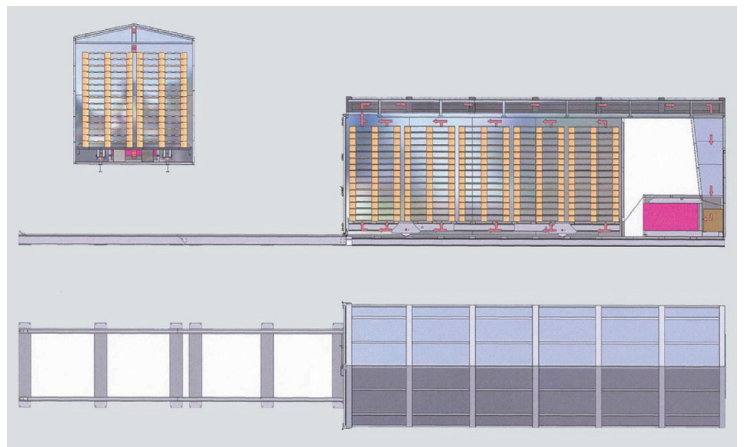

TRAITEMENT NIMP 15 >

La NIMP 15 (Norme Internationale de Mesures Phytosanitaires N°15) est une norme internationale qui prévoit que les bois circulant d'un pays reconnu infesté (Union Européenne, Chine, Australie, Etats-Unis, etc...) par tel ou tel insecte des forêts ne puisse entrer dans un territoire indemne sans désinsectisation. Il est actuellement proposé deux méthodes de traitement : traitement à la chaleur (HT) et fumigation au bromure de méthyle (MB).

Voyez aussi notre fiche spécialement pour le traitement NIMP15.