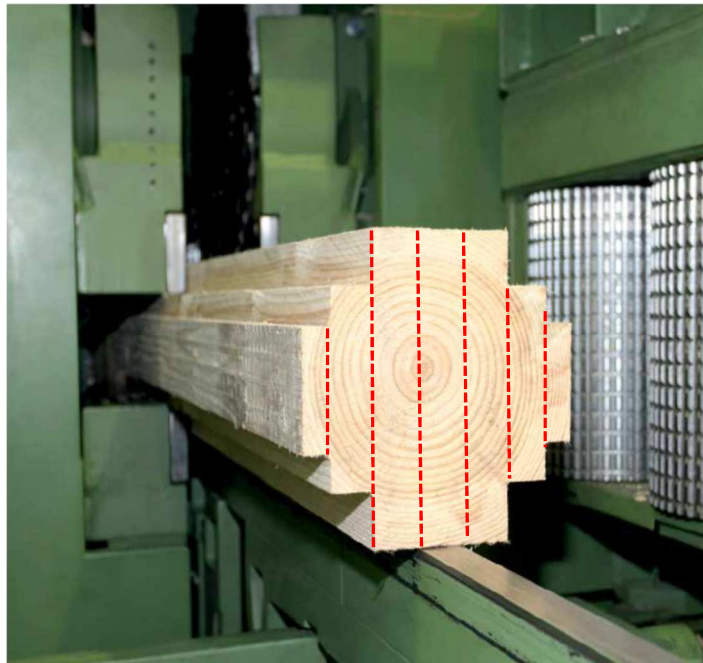

La scierie Germain-Mougenot investit pour vous

Notre objectif : la satisfaction clients **SCIER MIEUX ET PLUS VITE**

Avec cette nouvelle ligne de sciage profilage **LINCK**, nous améliorons :

- La **QUALITE** des sciages ;
- La **PRECISION** dimensionnelle ;
- La **VITESSE** de sciage
120 mètres/minute ;
- Les **DELAIS** de livraison.