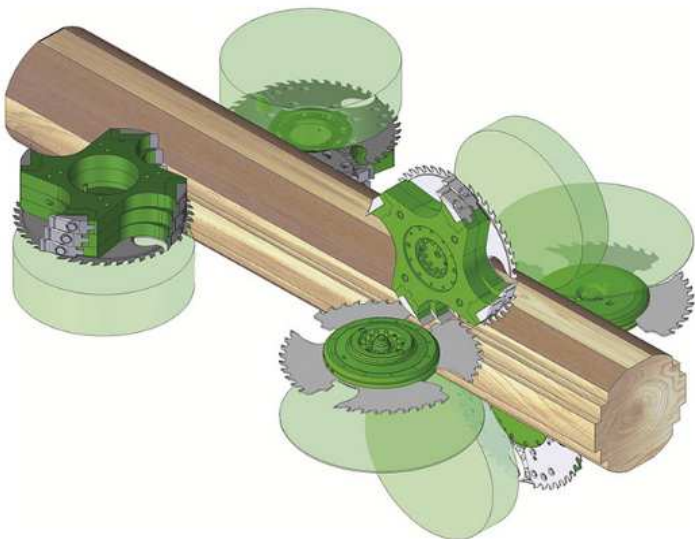

La scierie Germain-Mougenot investit pour vous

Notre objectif : la satisfaction clients **SCIER MIEUX ET PLUS VITE**

Avec cette nouvelle ligne de sciage profilage **LINCK**, nous améliorons :

- La **QUALITE** des sciages ;
- La **PRECISION** dimensionnelle ;
- La **VITESSE** de sciage
120 mètres/minute ;
- Les **DELAIS** de livraison.